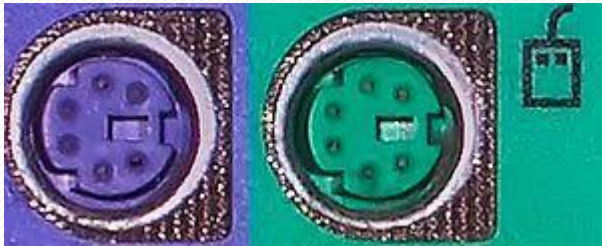

Komunikační rozhraní PC

5.třída

PS - 2

Fialový – připojení klávesnice

Zelený – připojení staršího typu myši

USB

Klávesnice, myš, gamepad, tiskárna,
skener, telefon, fotoapráť, extrení disky,
flash disky ...

Verze USB 2.0, 3.0 ... udává rychlost

Na telefonech je použita zmenšená
verza micro USB

VGA port

Výstup grafické karty do monitoru nebo projektoru

DVI port

Výstup grafické karty do monitoru nebo projektoru vyšší kvality než VGA

HDMI port

Výstup grafické karty do monitoru nebo projektoru.

Na rozdíl od VGA přenáší obraz ve vyšší kvalitě a umí přenášet souběžně i zvuk

Zvuková karta

Modrá = vstup externího zařízení (např. MP3 přehrávač)

Zelená / černá = výstup do sluchátek nebo reproduktoru

Růžová = vstup mikrofону

Bluetooth

Bezdrátové připojení telefony, tablety,
sluchátka, reproduktory ...

Infraport

Bezdrátové zastaralé připojení. Vyžaduje přímou viditelnost. Sloužilo k připojení především telefonů.